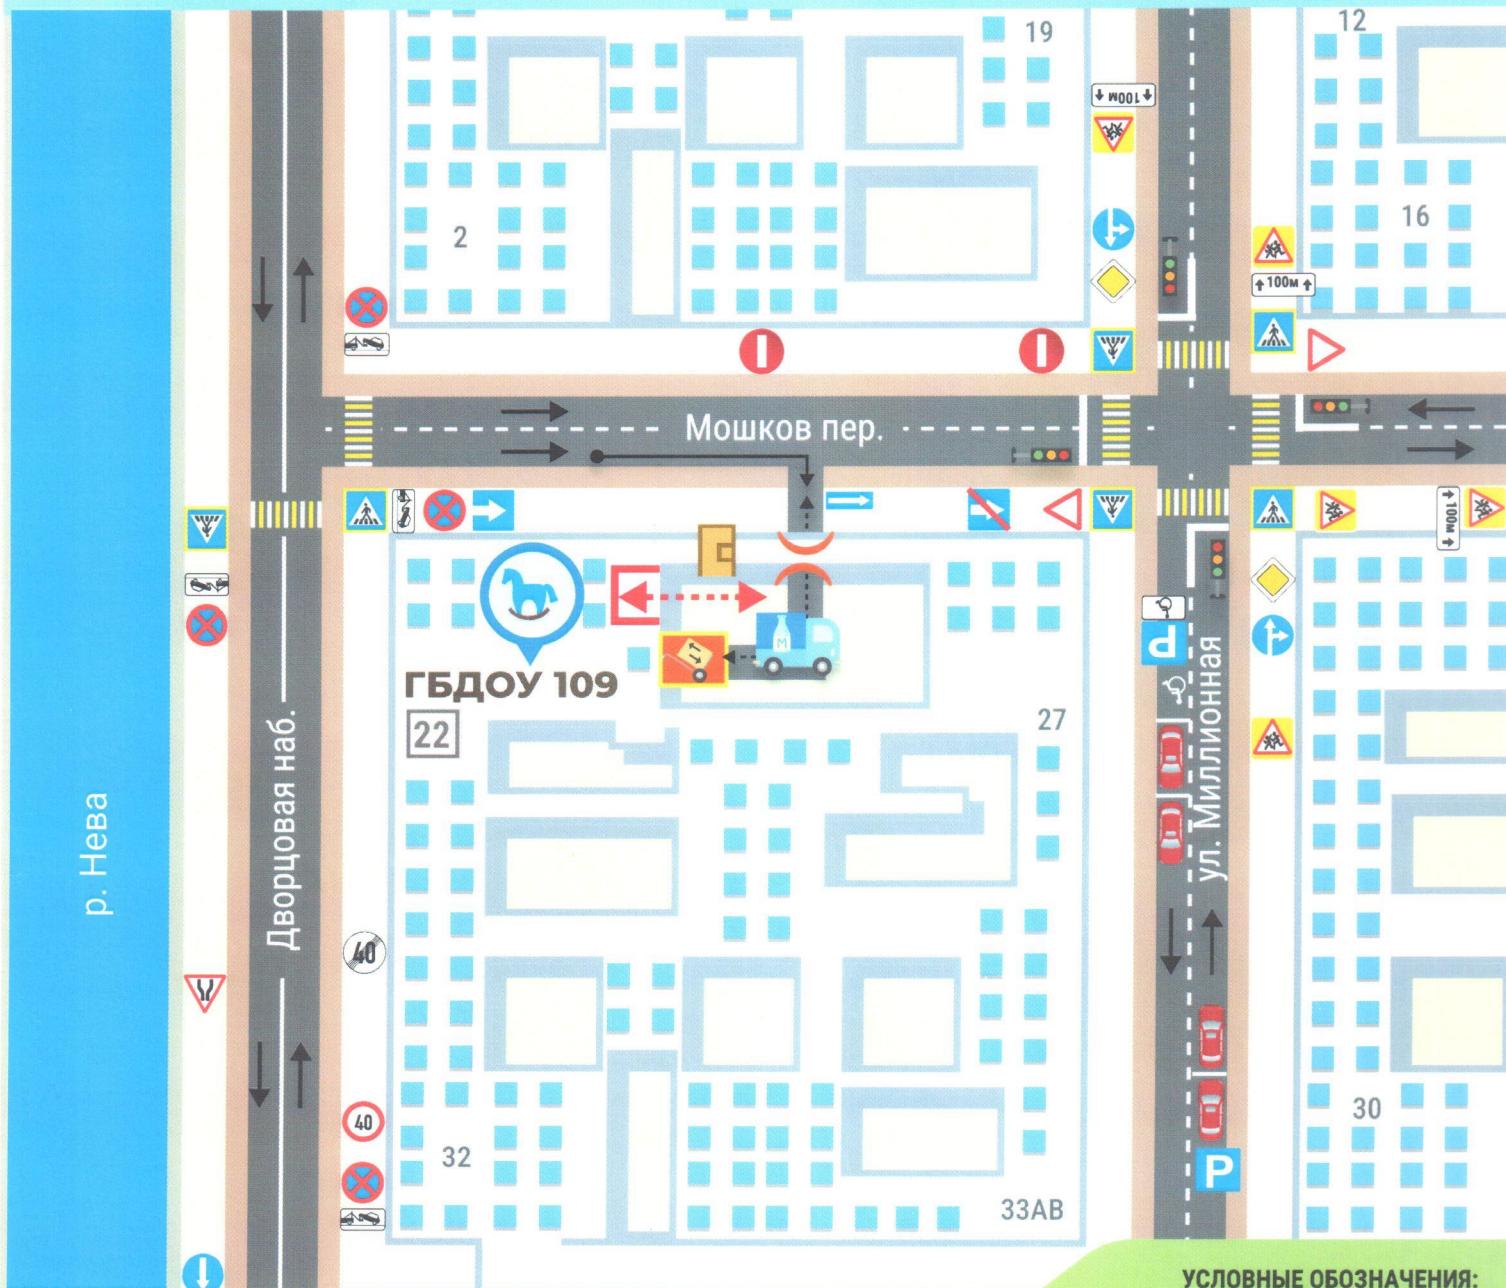

4. Пути движения транспортных средств к местам разгрузки/погрузки и рекомендуемые безопасные пути движения (воспитанников) по территории корпуса ГБДОУ детского сада № 109 Центрального района СПб по адресу Дворцовая наб., д.22 к Дворцовой площади

УСЛОВНЫЕ ОБОЗНАЧЕНИЯ:

	въезд/выезд грузовых транспортных средств		место разгрузки/погрузки
	движение грузовых транспортных средств по территории корпуса ГБДОУ детского сада № 109		грузовое транспортное средство
	направление движения транспортного потока		дворовая территория
	движение воспитанников по территории корпуса ГБДОУ детского сада № 109		Арка
			Калитка

Государственное бюджетное дошкольное образовательное учреждение детский сад № 109 комбинированного вида Центрального района Санкт-Петербурга
191180, Санкт-Петербург, Дворцовая наб., д.22