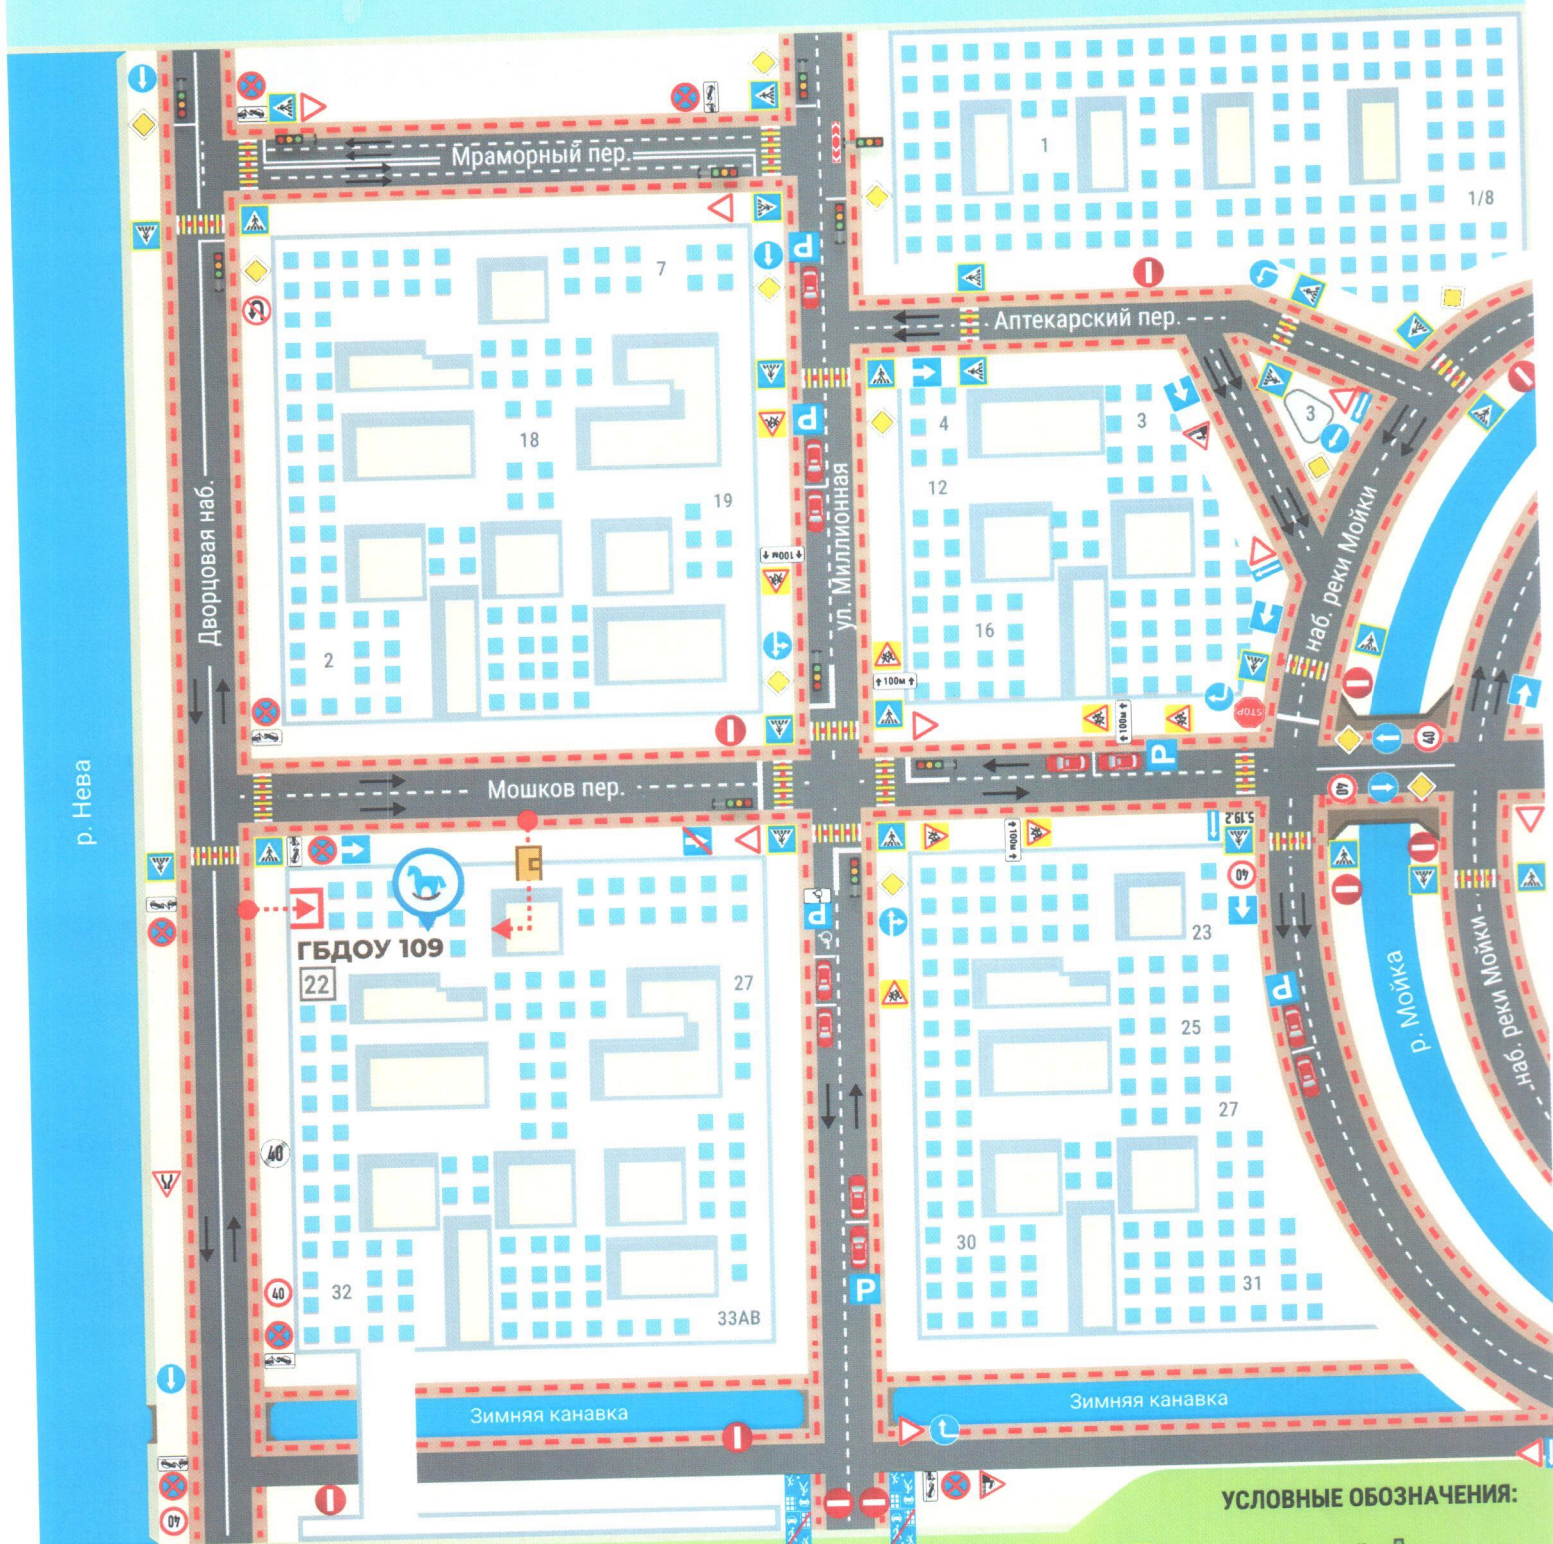

1. План-схема района расположения ОУ. Пути движения транспортных средств и детей (воспитанников). Корпус ГБДОУ детского сада № 109 Центрального района СПб по адресу Дворцовая наб., д.22

УСЛОВНЫЕ ОБОЗНАЧЕНИЯ:

27	жилая застройка		рекомендуемое направление движения воспитанников	5.19.1	Пешеходный переход		Светофор
	тротуар		направление движения транспортного потока	5.19.2	переход		Дворовая территория
	проезжая часть				Дворовая территория		Калитка

Государственное бюджетное дошкольное образовательное учреждение детский сад № 109 комбинированного вида Центрального района Санкт-Петербурга
191180, Санкт-Петербург, Дворцовая наб., д.22